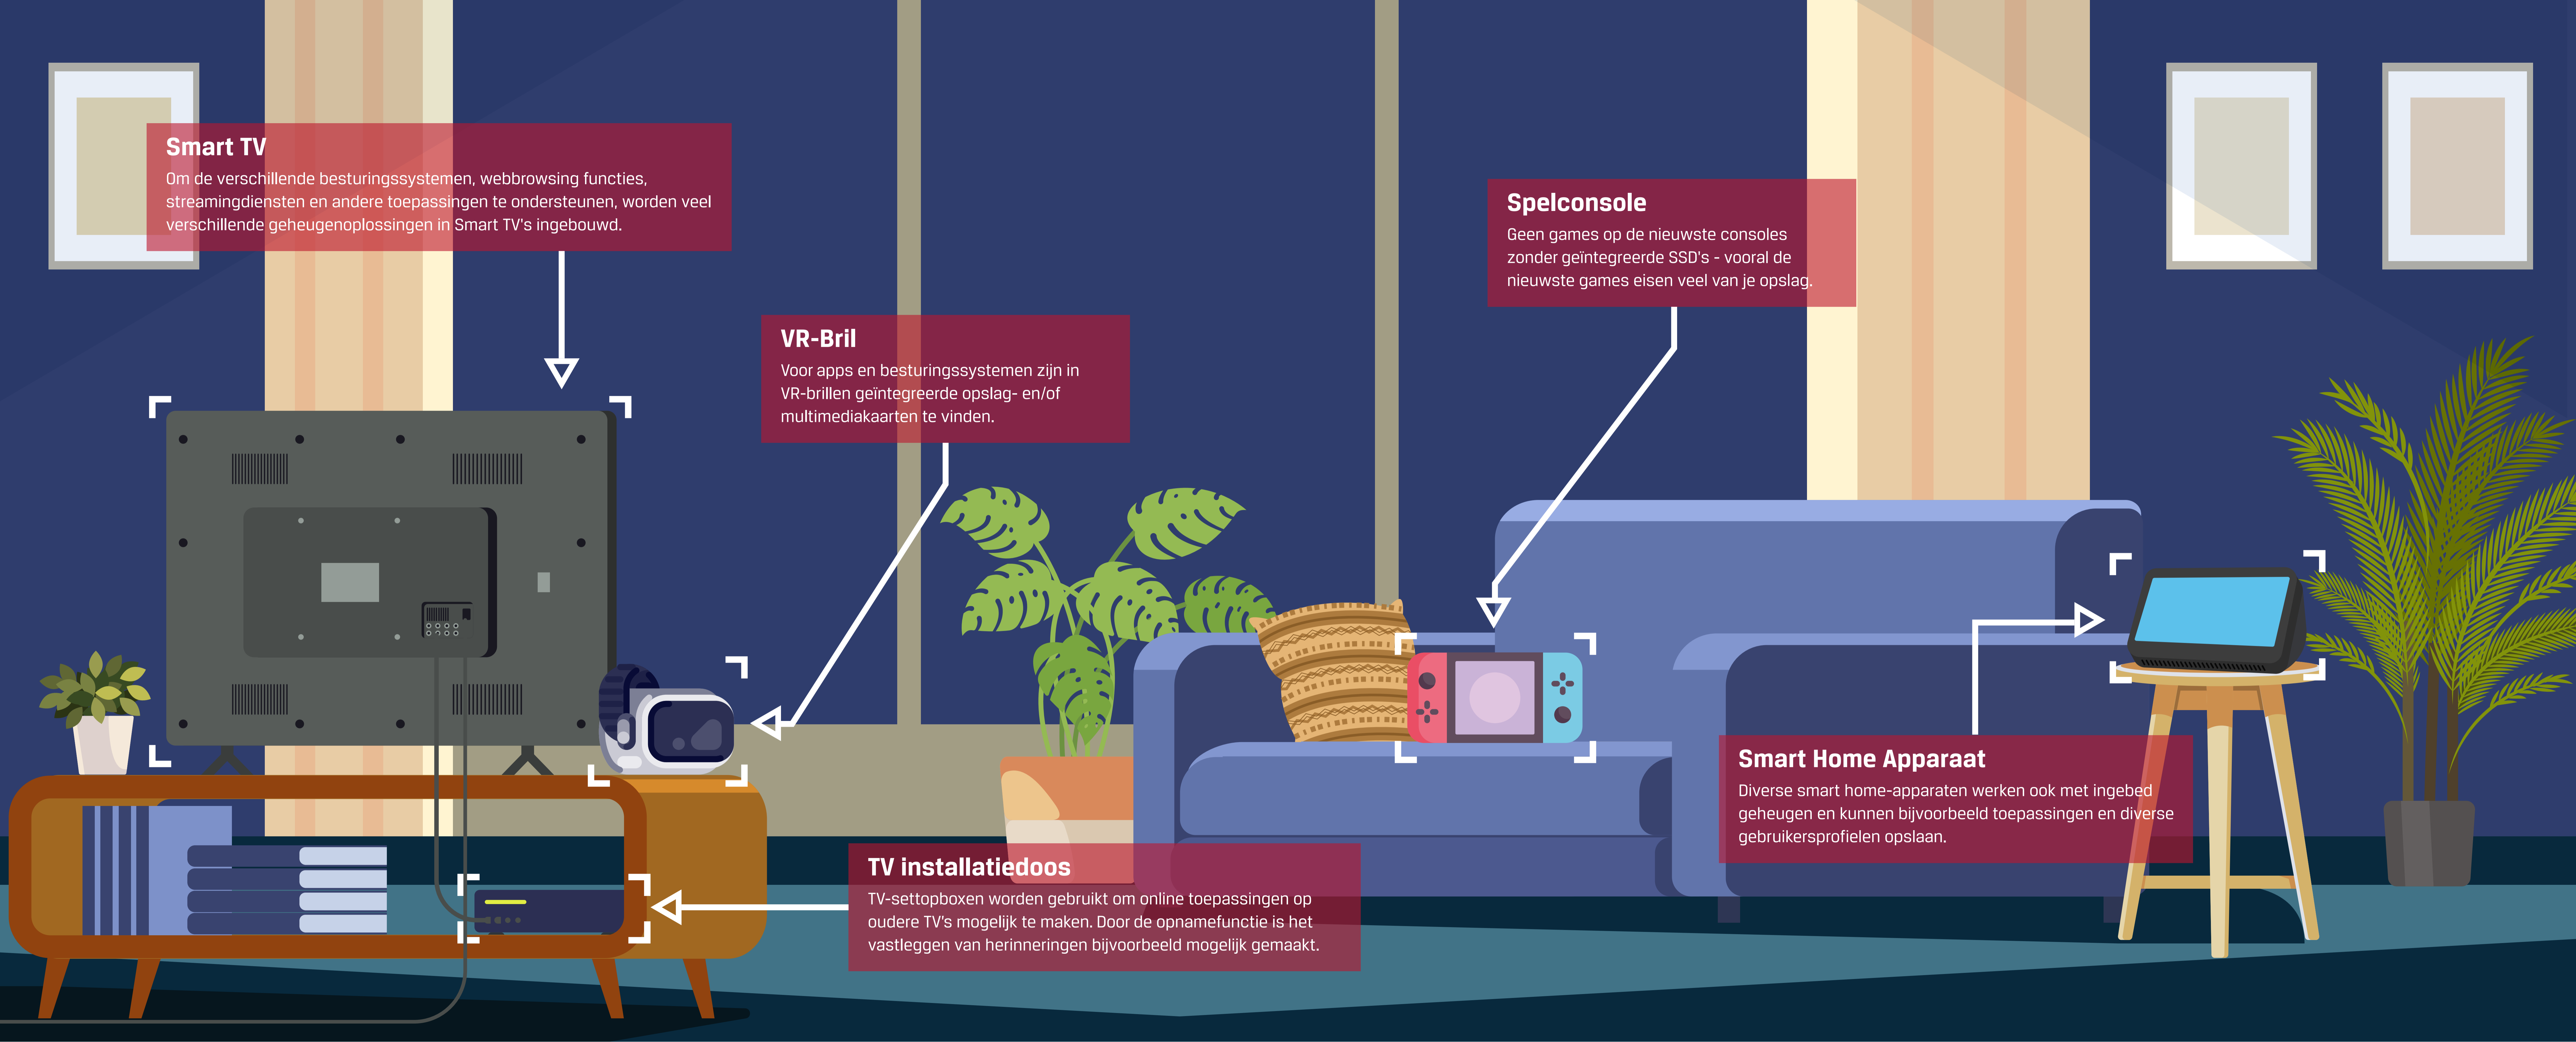

Smart TV

Om de verschillende besturingssystemen, webbrowsing functies, streamingdiensten en andere toepassingen te ondersteunen, worden veel verschillende geheugenoplossingen in Smart TV's ingebouwd.

VR-Bril

Voor apps en besturingssystemen zijn in VR-brillen geïntegreerde opslag- en/of multimediami kaarten te vinden.

Spelconsole

Geen games op de nieuwste consoles zonder geïntegreerde SSD's - vooral de nieuwste games eisen veel van je opslag.

Smart Home Apparaat

Diverse smart home-apparaten werken ook met ingebedde geheugen en kunnen bijvoorbeeld toepassingen en diverse gebruikersprofielen opslaan.

TV installatiedoos

TV-settopboxen worden gebruikt om online toepassingen op oudere TV's mogelijk te maken. Door de opnamefunctie is het vastleggen van herinneringen bijvoorbeeld mogelijk gemaakt.