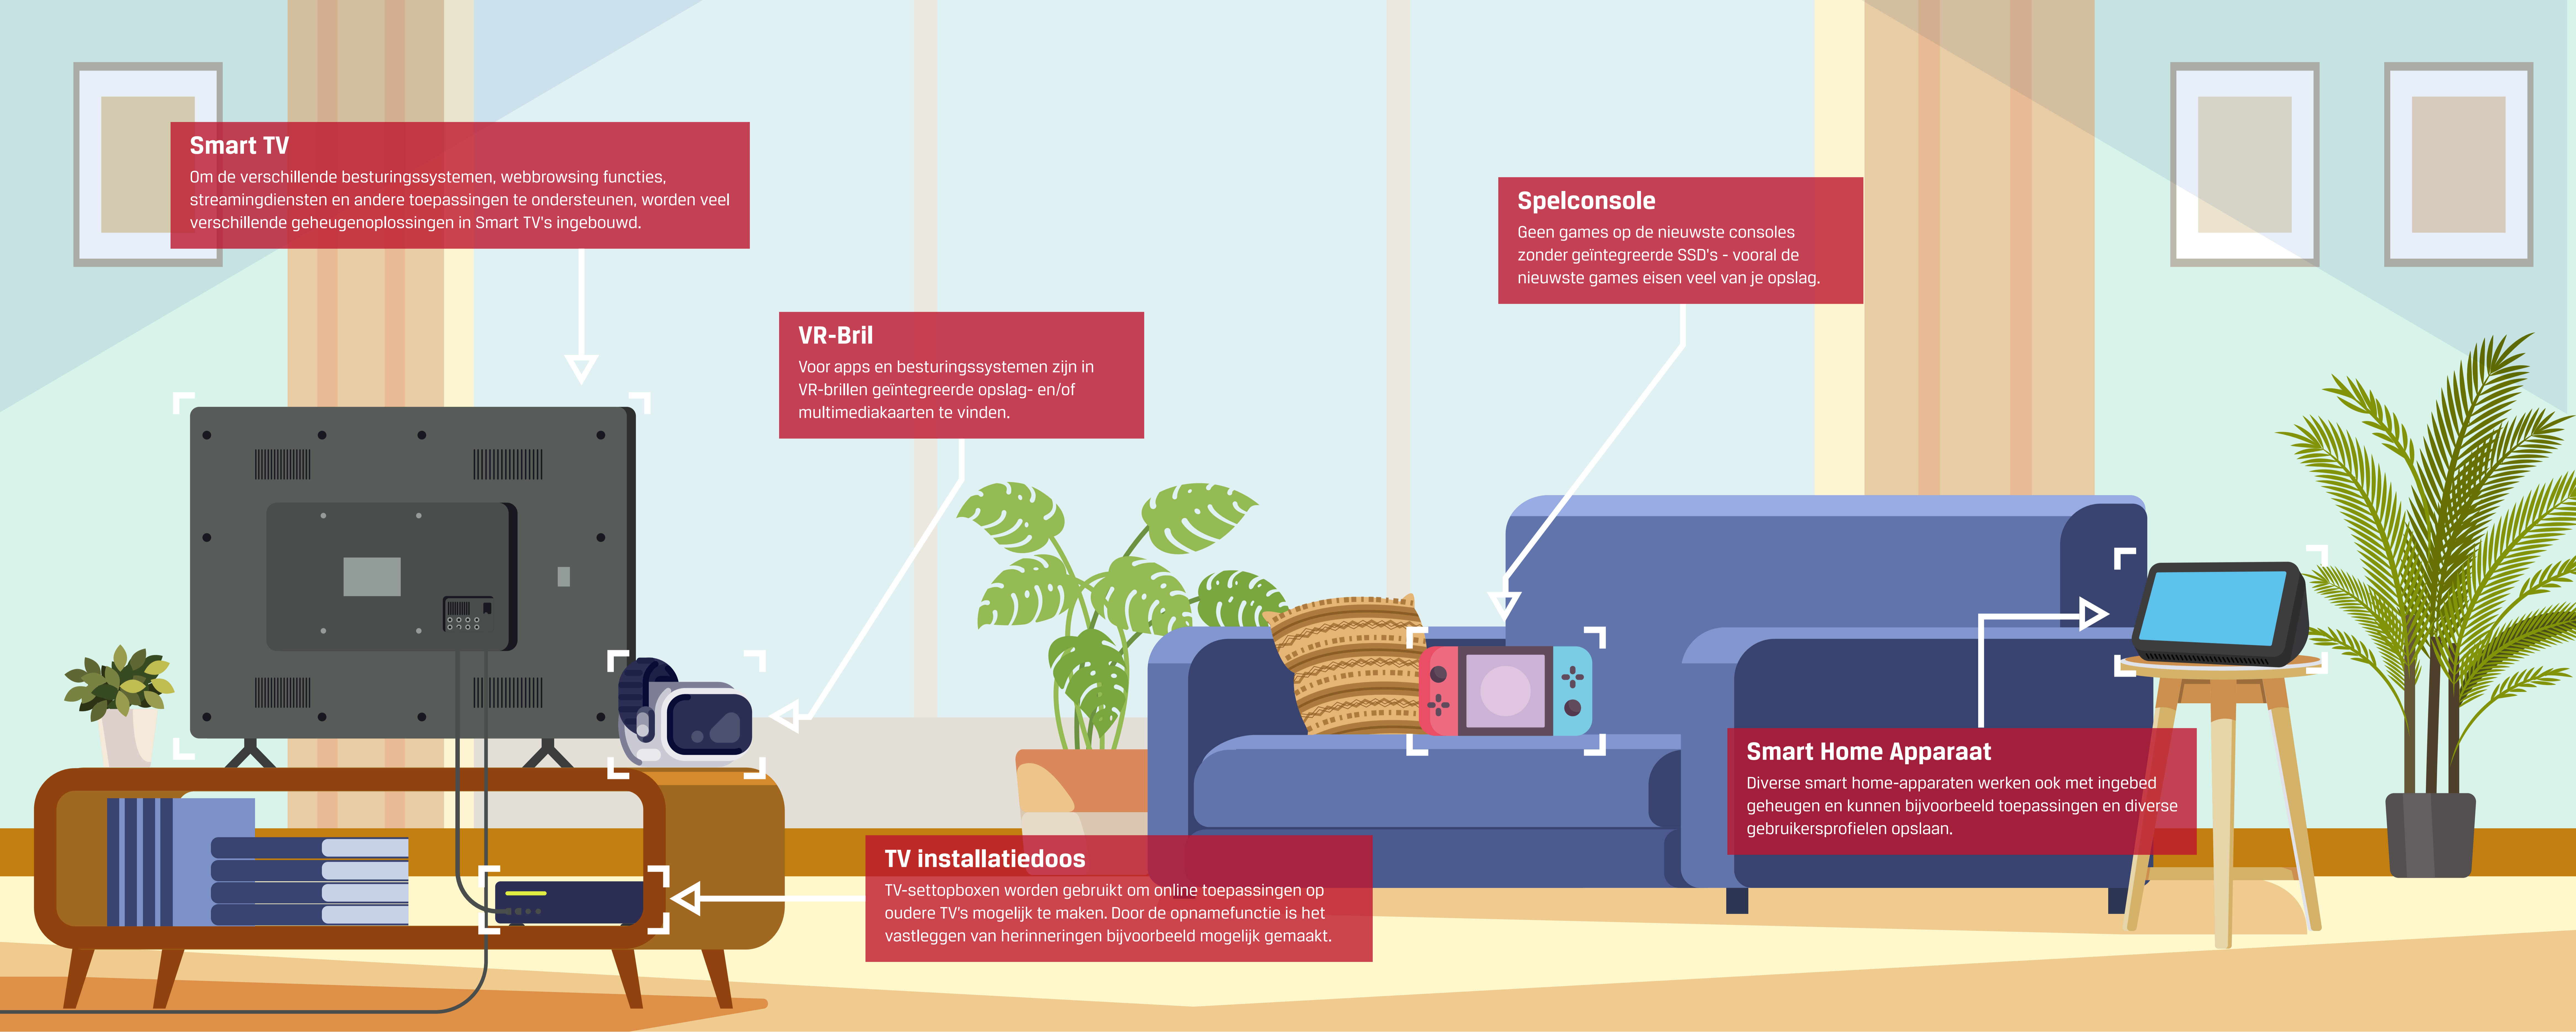

Smart Home Apparaat

Diverse smart home-apparaten werken ook met ingebedde geheugen en kunnen bijvoorbeeld toepassingen en diverse gebruikersprofielen opslaan.

TV installatiedoos

TV-settopboxen worden gebruikt om online toepassingen op oudere TV's mogelijk te maken. Door de opnamefunctie is het vastleggen van herinneringen bijvoorbeeld mogelijk gemaakt.

Smart TV

Om de verschillende besturingssystemen, webbrowsing functies, streamingdiensten en andere toepassingen te ondersteunen, worden veel verschillende geheugenoplossingen in Smart TV's ingebouwd.

VR-Bril

Voor apps en besturingssystemen zijn in VR-brillen geïntegreerde opslag- en/of multimediatekaarten te vinden.

Spelconsole

Geen games op de nieuwste consoles zonder geïntegreerde SSD's - vooral de nieuwste games eisen veel van je opslag.