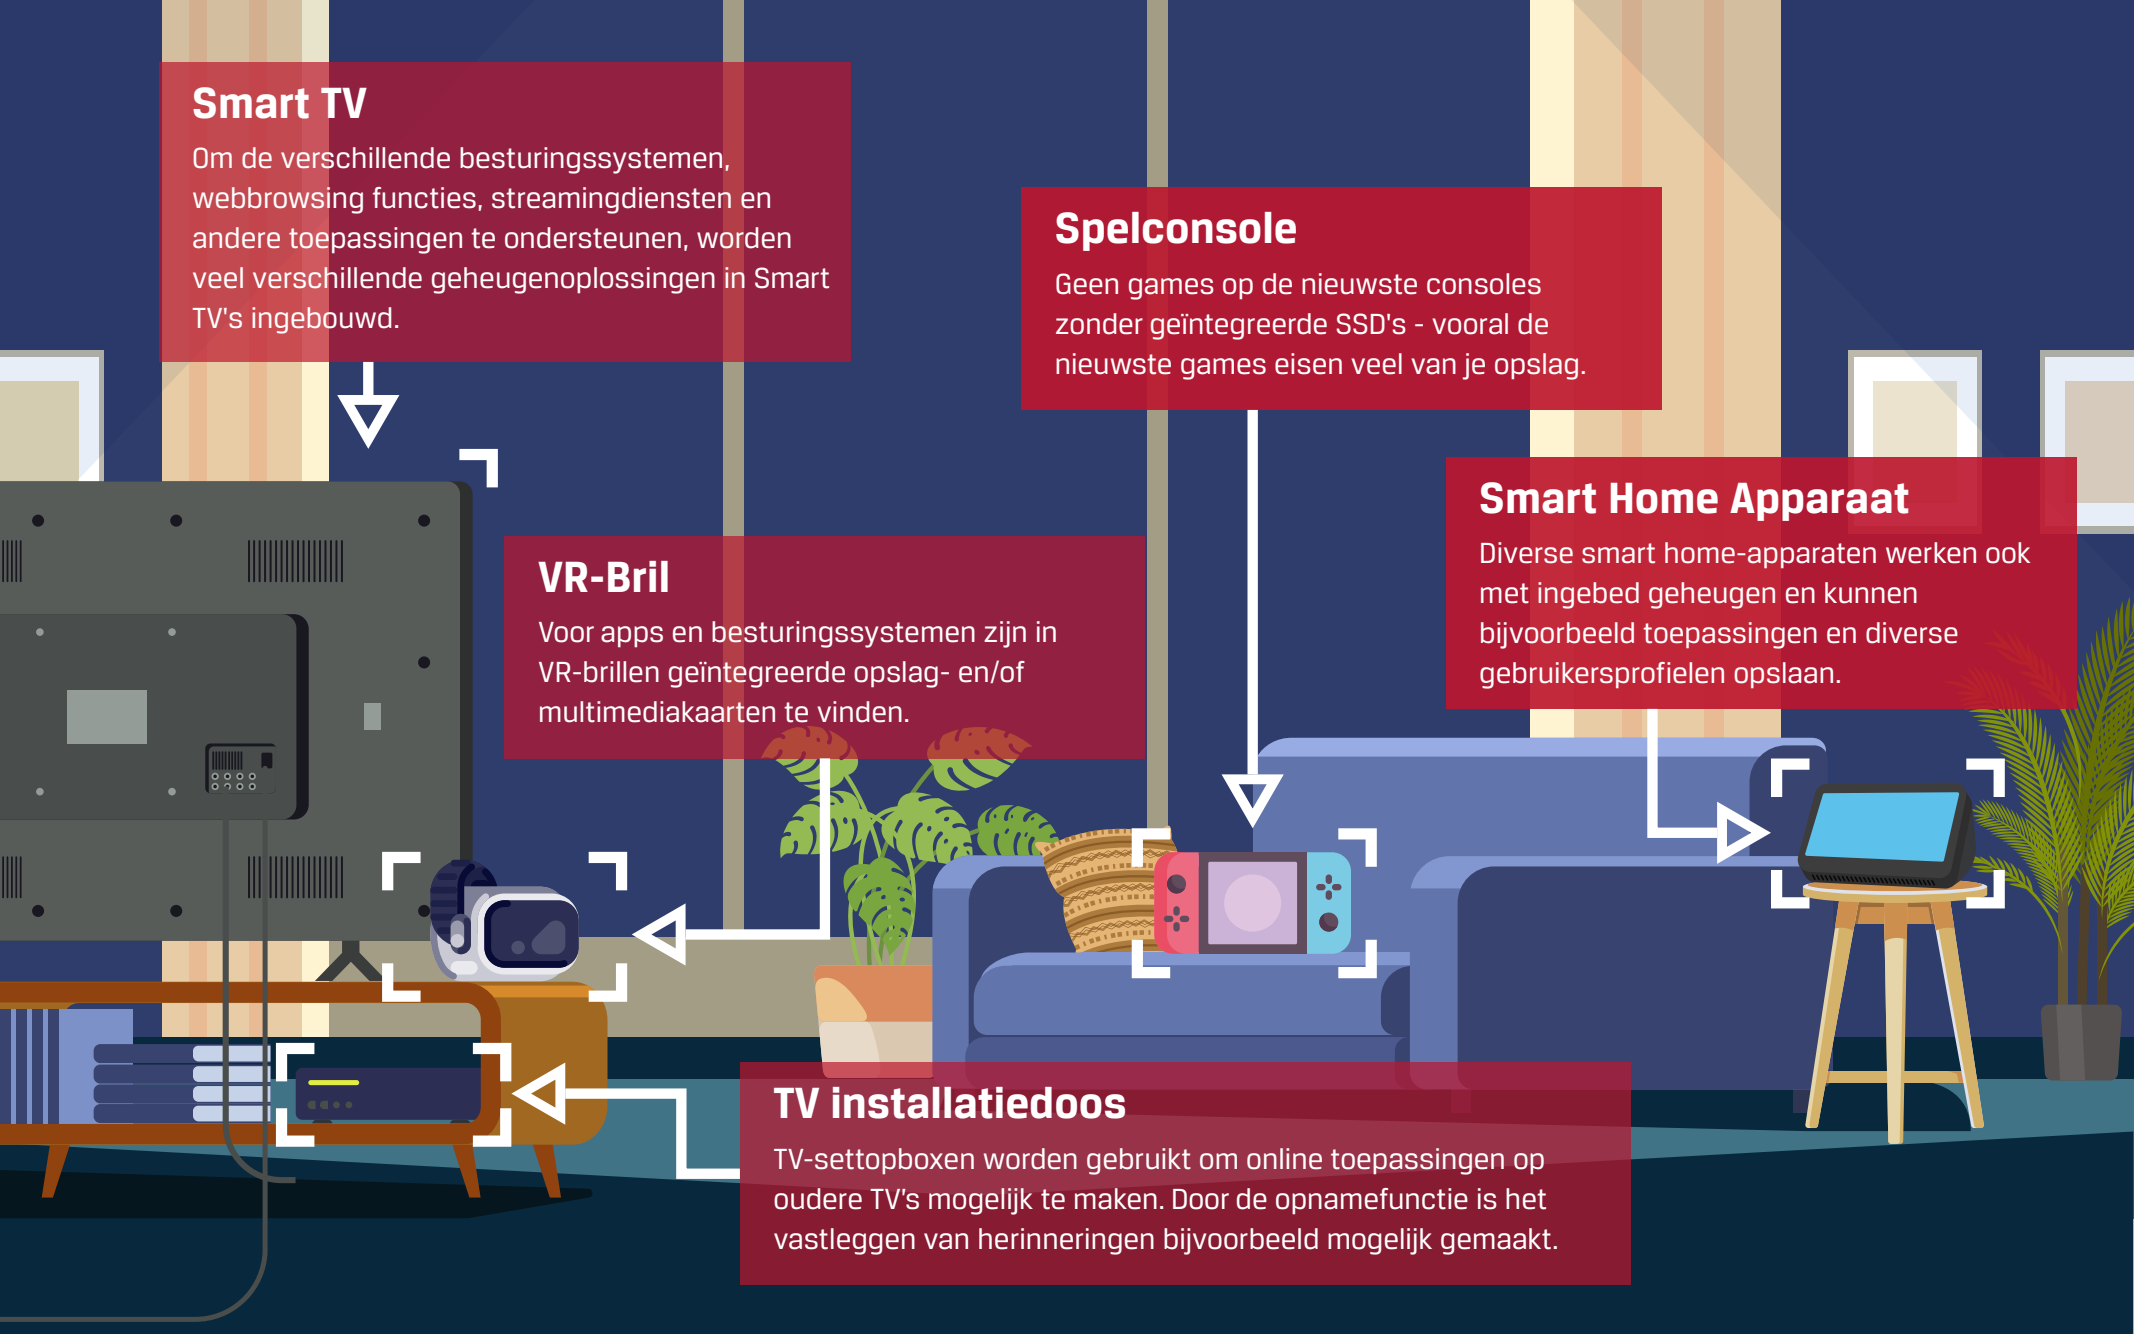

Smart Home Apparaat

Diverse smart home-apparaten werken ook met ingebedde geheugen en kunnen bijvoorbeeld toepassingen en diverse gebruikersprofielen opslaan.

TV installatiedoos

TV-settopboxen worden gebruikt om online toepassingen op oudere TV's mogelijk te maken. Door de opnamefunctie is het vastleggen van herinneringen bijvoorbeeld mogelijk gemaakt.

Geen games op de nieuwste consoles zonder geïntegreerde SSD's - vooral de nieuwste games eisen veel van je opslag.

Smart Home Apparaat

Diverse smart home-apparaten werken ook met ingebed geheugen en kunnen bijvoorbeeld toepassingen en diverse gebruikersprofielen opslaan.

VR-Bril

Voor apps en besturingssystemen zijn in VR-brillen geïntegreerde opslag- en/of multimediami kaarten te vinden.

TV installatiedoos

TV-settopboxen worden gebruikt om online toepassingen op oudere TV's mogelijk te maken. Door de opnamefunctie is het vastleggen van herinneringen bijvoorbeeld mogelijk gemaakt.